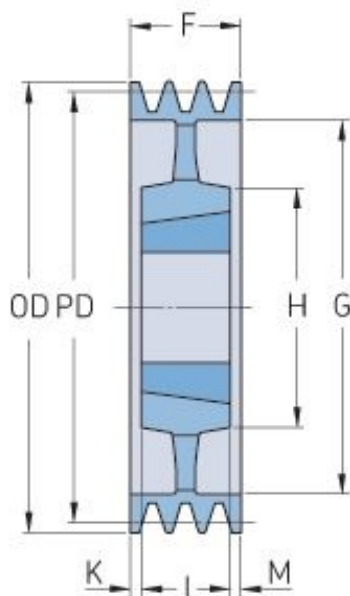

# PHP 3SPZ224TB

Roztečný průměr (mm)	224
Vnější průměr (mm)	228
Typ řemenice	5
Číslo pouzdra	2012
Min. vnitřní průměr (mm)	14
Max. vnitřní průměr (mm)	50
F (mm)	40
G (mm)	196
K (mm)	4
L (mm)	32
M (mm)	4
H (mm)	100
Hmotnost (kg)	5.4